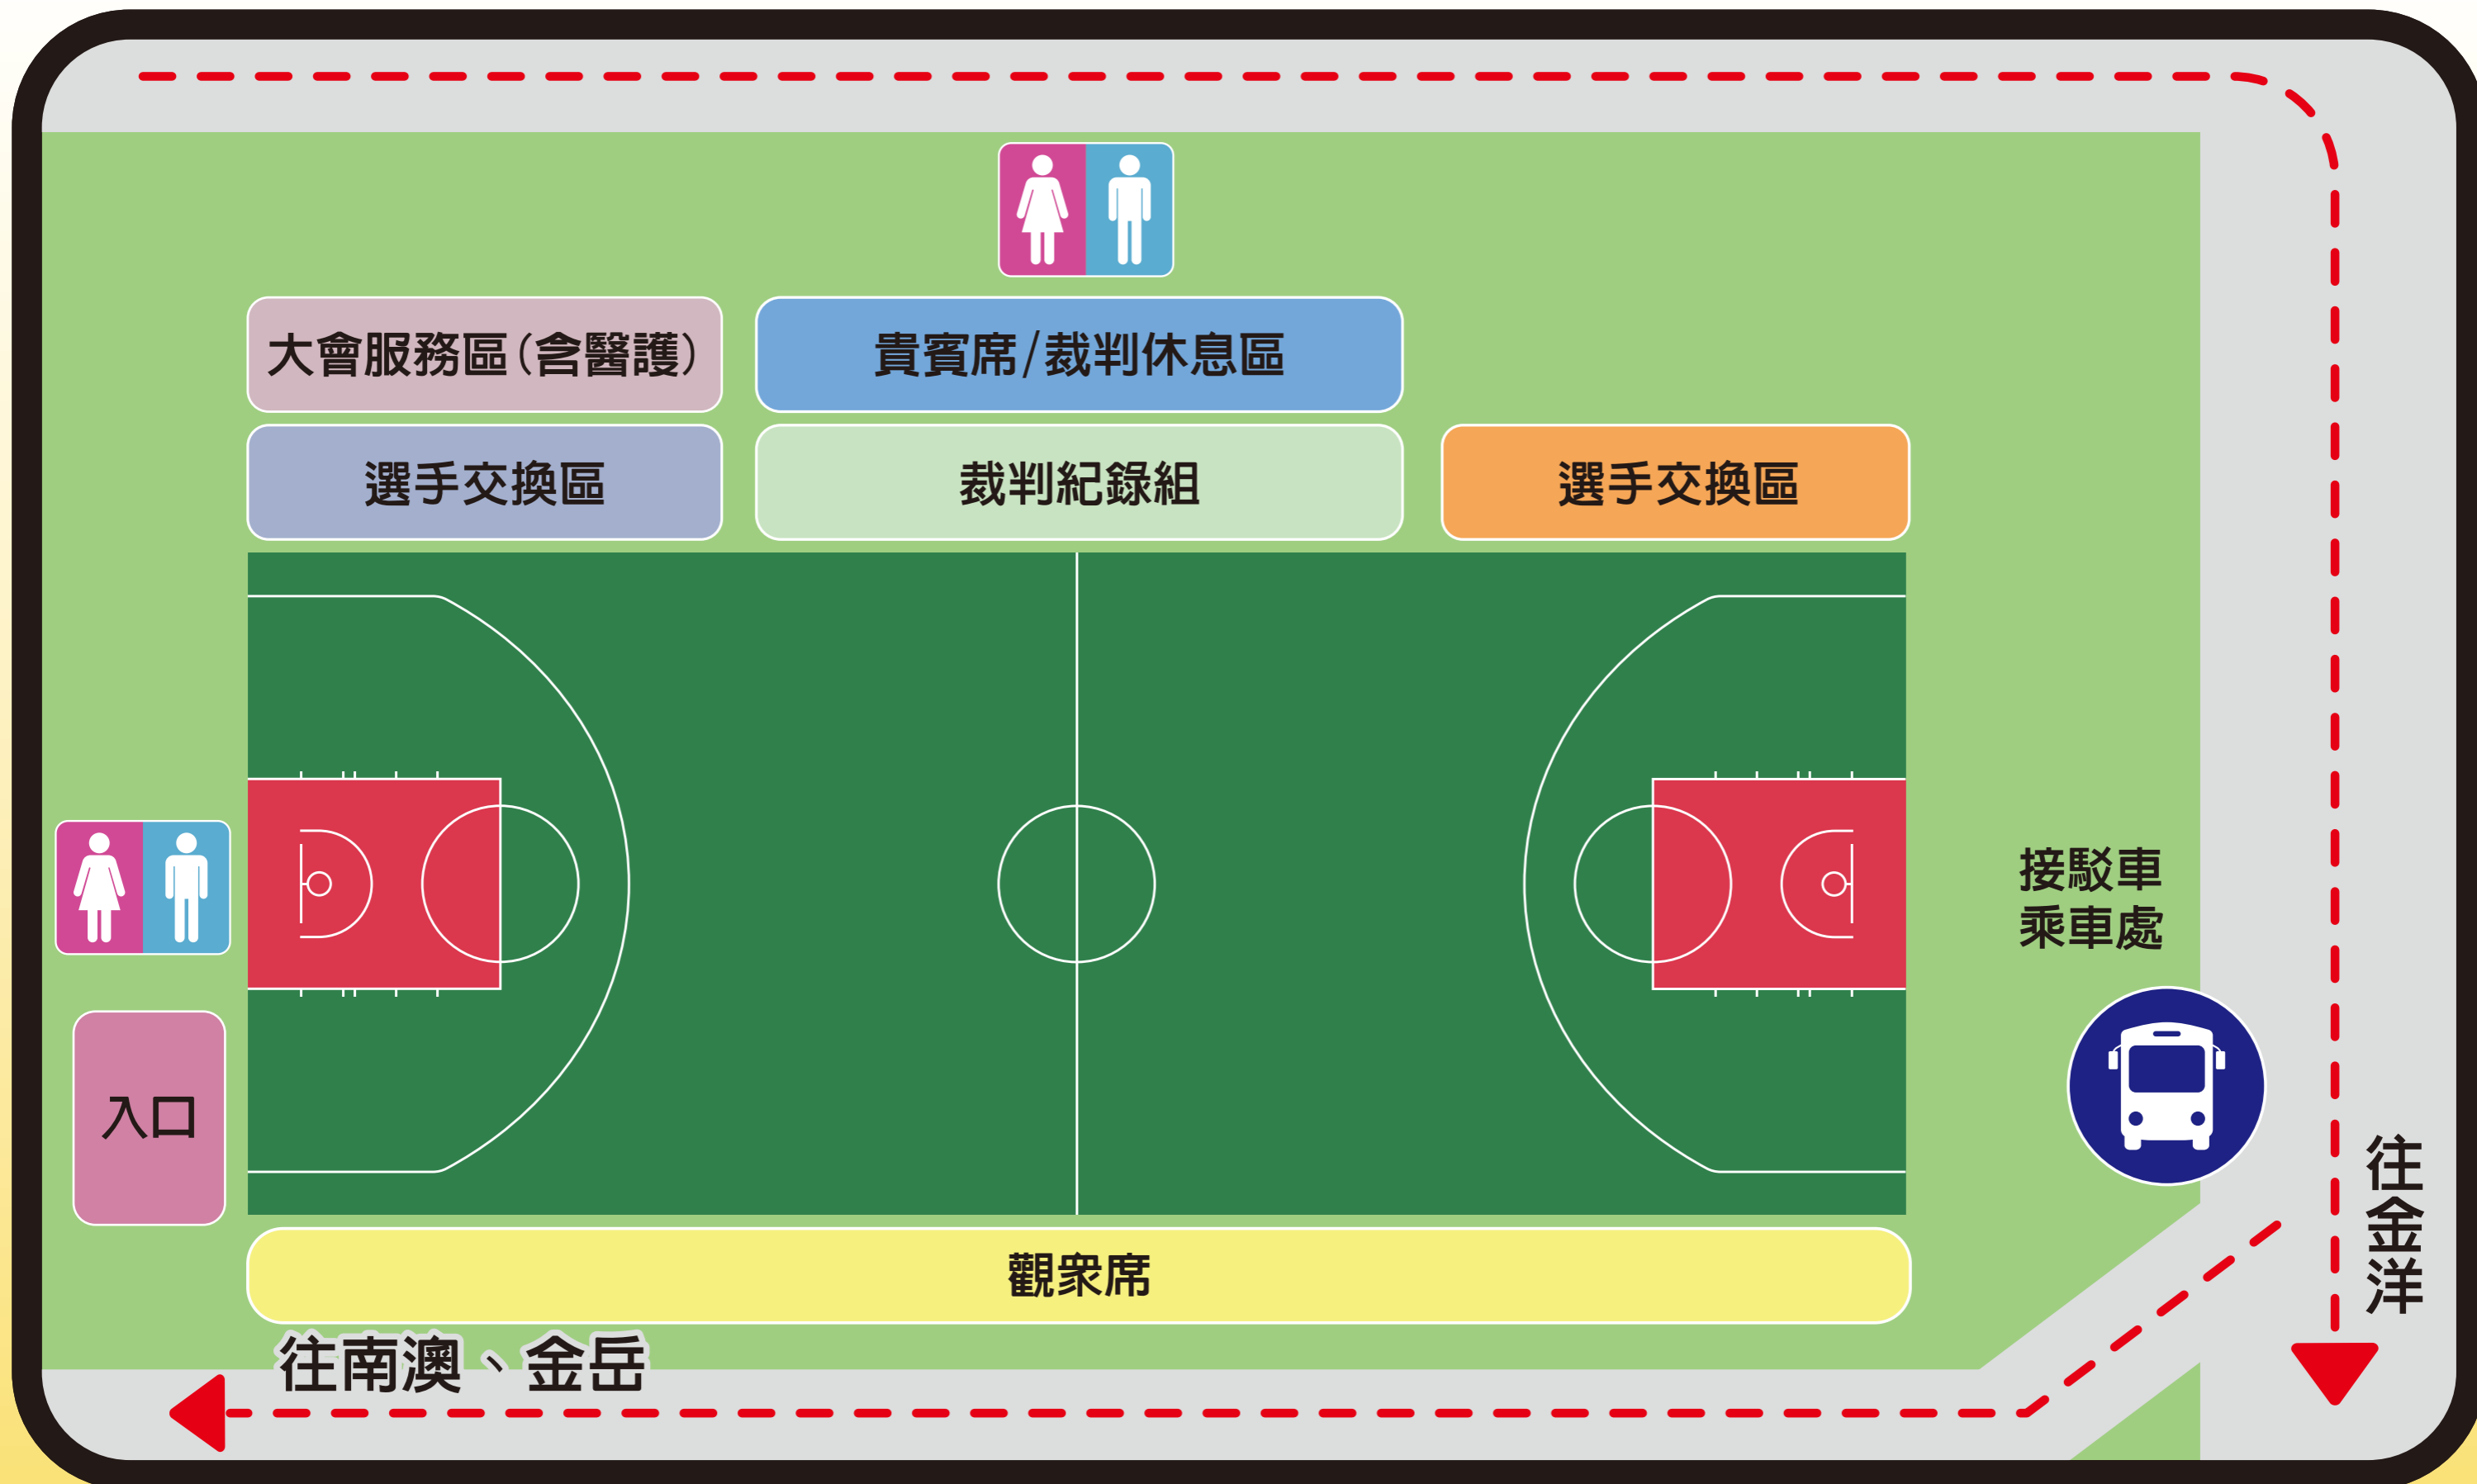

東岳村

第12屆

全國泰雅族運動會暨傳統技藝競賽

壘球場地配置

第12屆

全國泰雅族運動會暨傳統技藝競賽

武塔籃球場場地配置

第12屆

全國泰雅族運動會

傳統技藝競賽

金岳籃球場場地配置

第12屆 全國泰雅族運動會 暨 傳統技藝競賽

南澳高中體育館場地配置 籃球冠亞軍決賽場地

第12屆

全國泰雅族運動會  傳統技藝競賽

南澳高中體育館場地配置

桌球比賽場地

第12屆

全國泰雅族運動會

傳統技藝競賽

裁判區

醫護組

大會
服務區

體育室

桌球比賽場地
一共10個桌球桌

正門

往二樓

往二樓

側門

側門

選手區

觀眾席