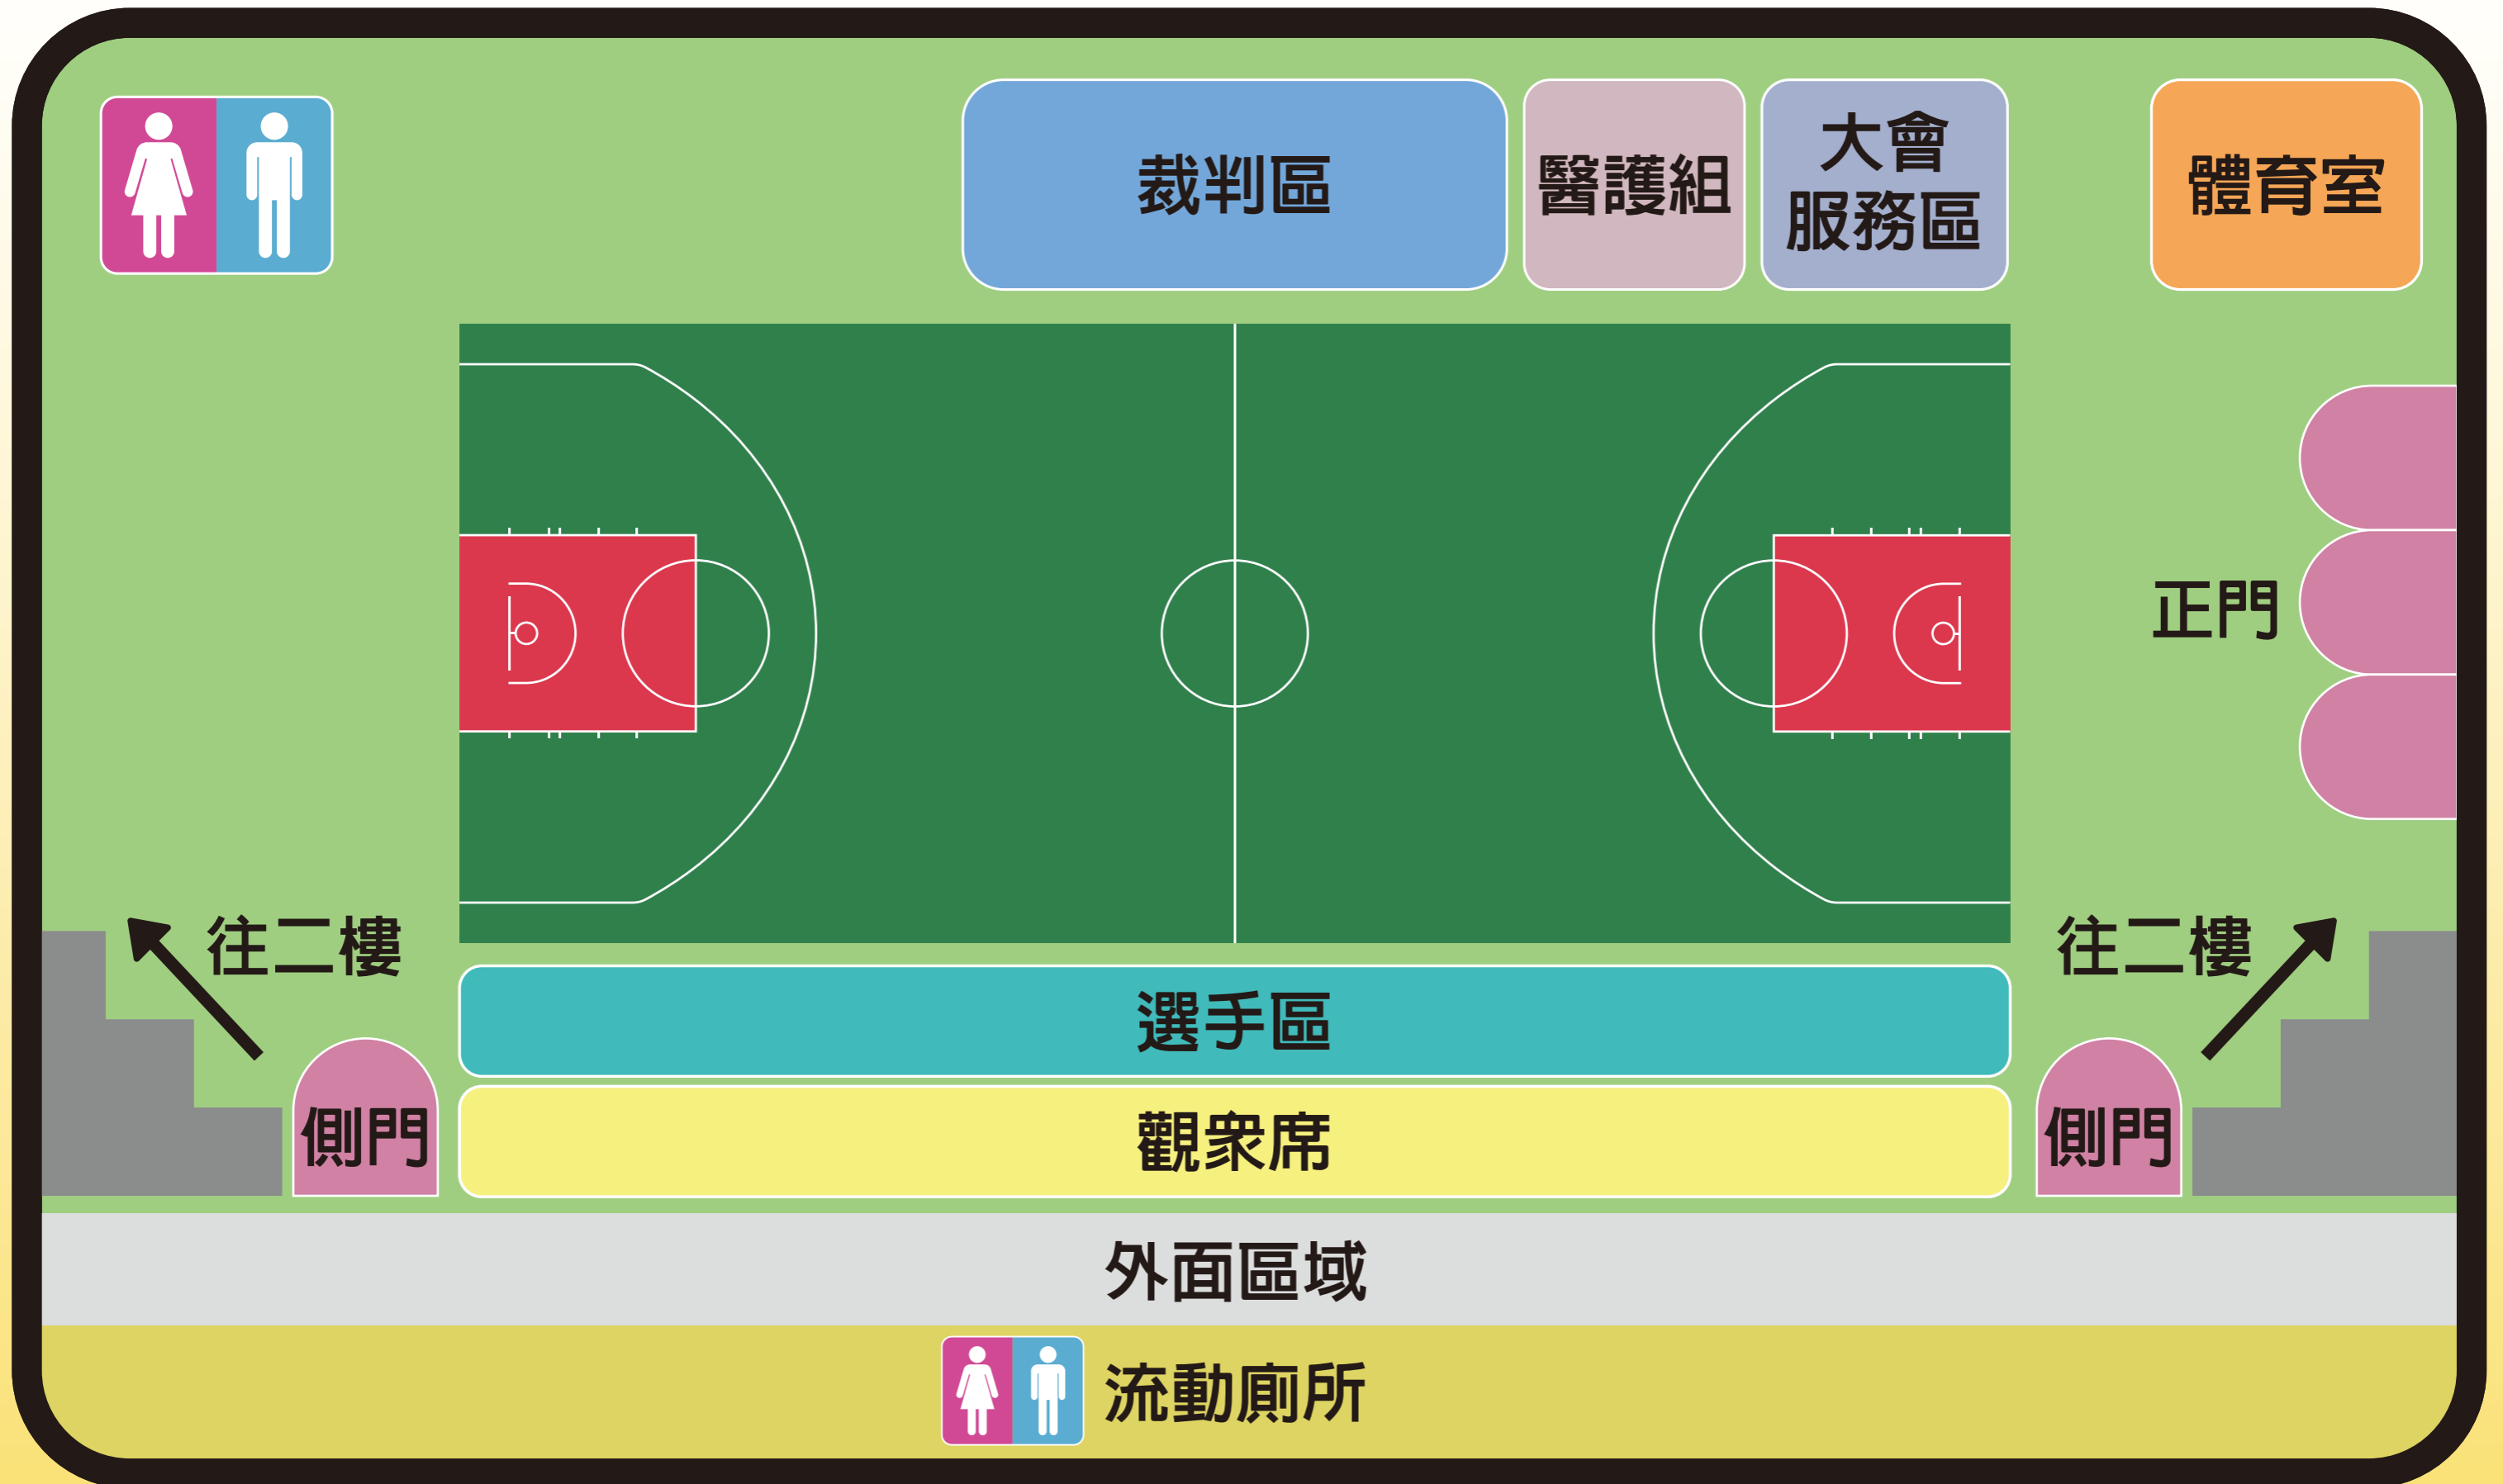

全國泰雅族運動會

傳統技藝競賽

金岳籃球場場地配置

第12屆 全國泰雅族運動會 暨 傳統技藝競賽

南澳高中體育館場地配置 籃球冠亞軍決賽場地

第12屆

全國泰雅族運動會  傳統技藝競賽

南澳高中體育館場地配置

桌球比賽場地

第12屆

全國泰雅族運動會

傳統技藝競賽

裁判區

醫護組

大會
服務區

體育室

桌球比賽場地
一共10個桌球桌

正門

往二樓

往二樓

側門

側門

選手區

觀眾席

第12屆

全國泰雅族運動會暨傳統技藝競賽

澳花村

第12屆

全國泰雅族運動會暨傳統技藝競賽

圖例說明

-  廁所
-  垃圾集中區
-  車行動線(單向)

金洋村