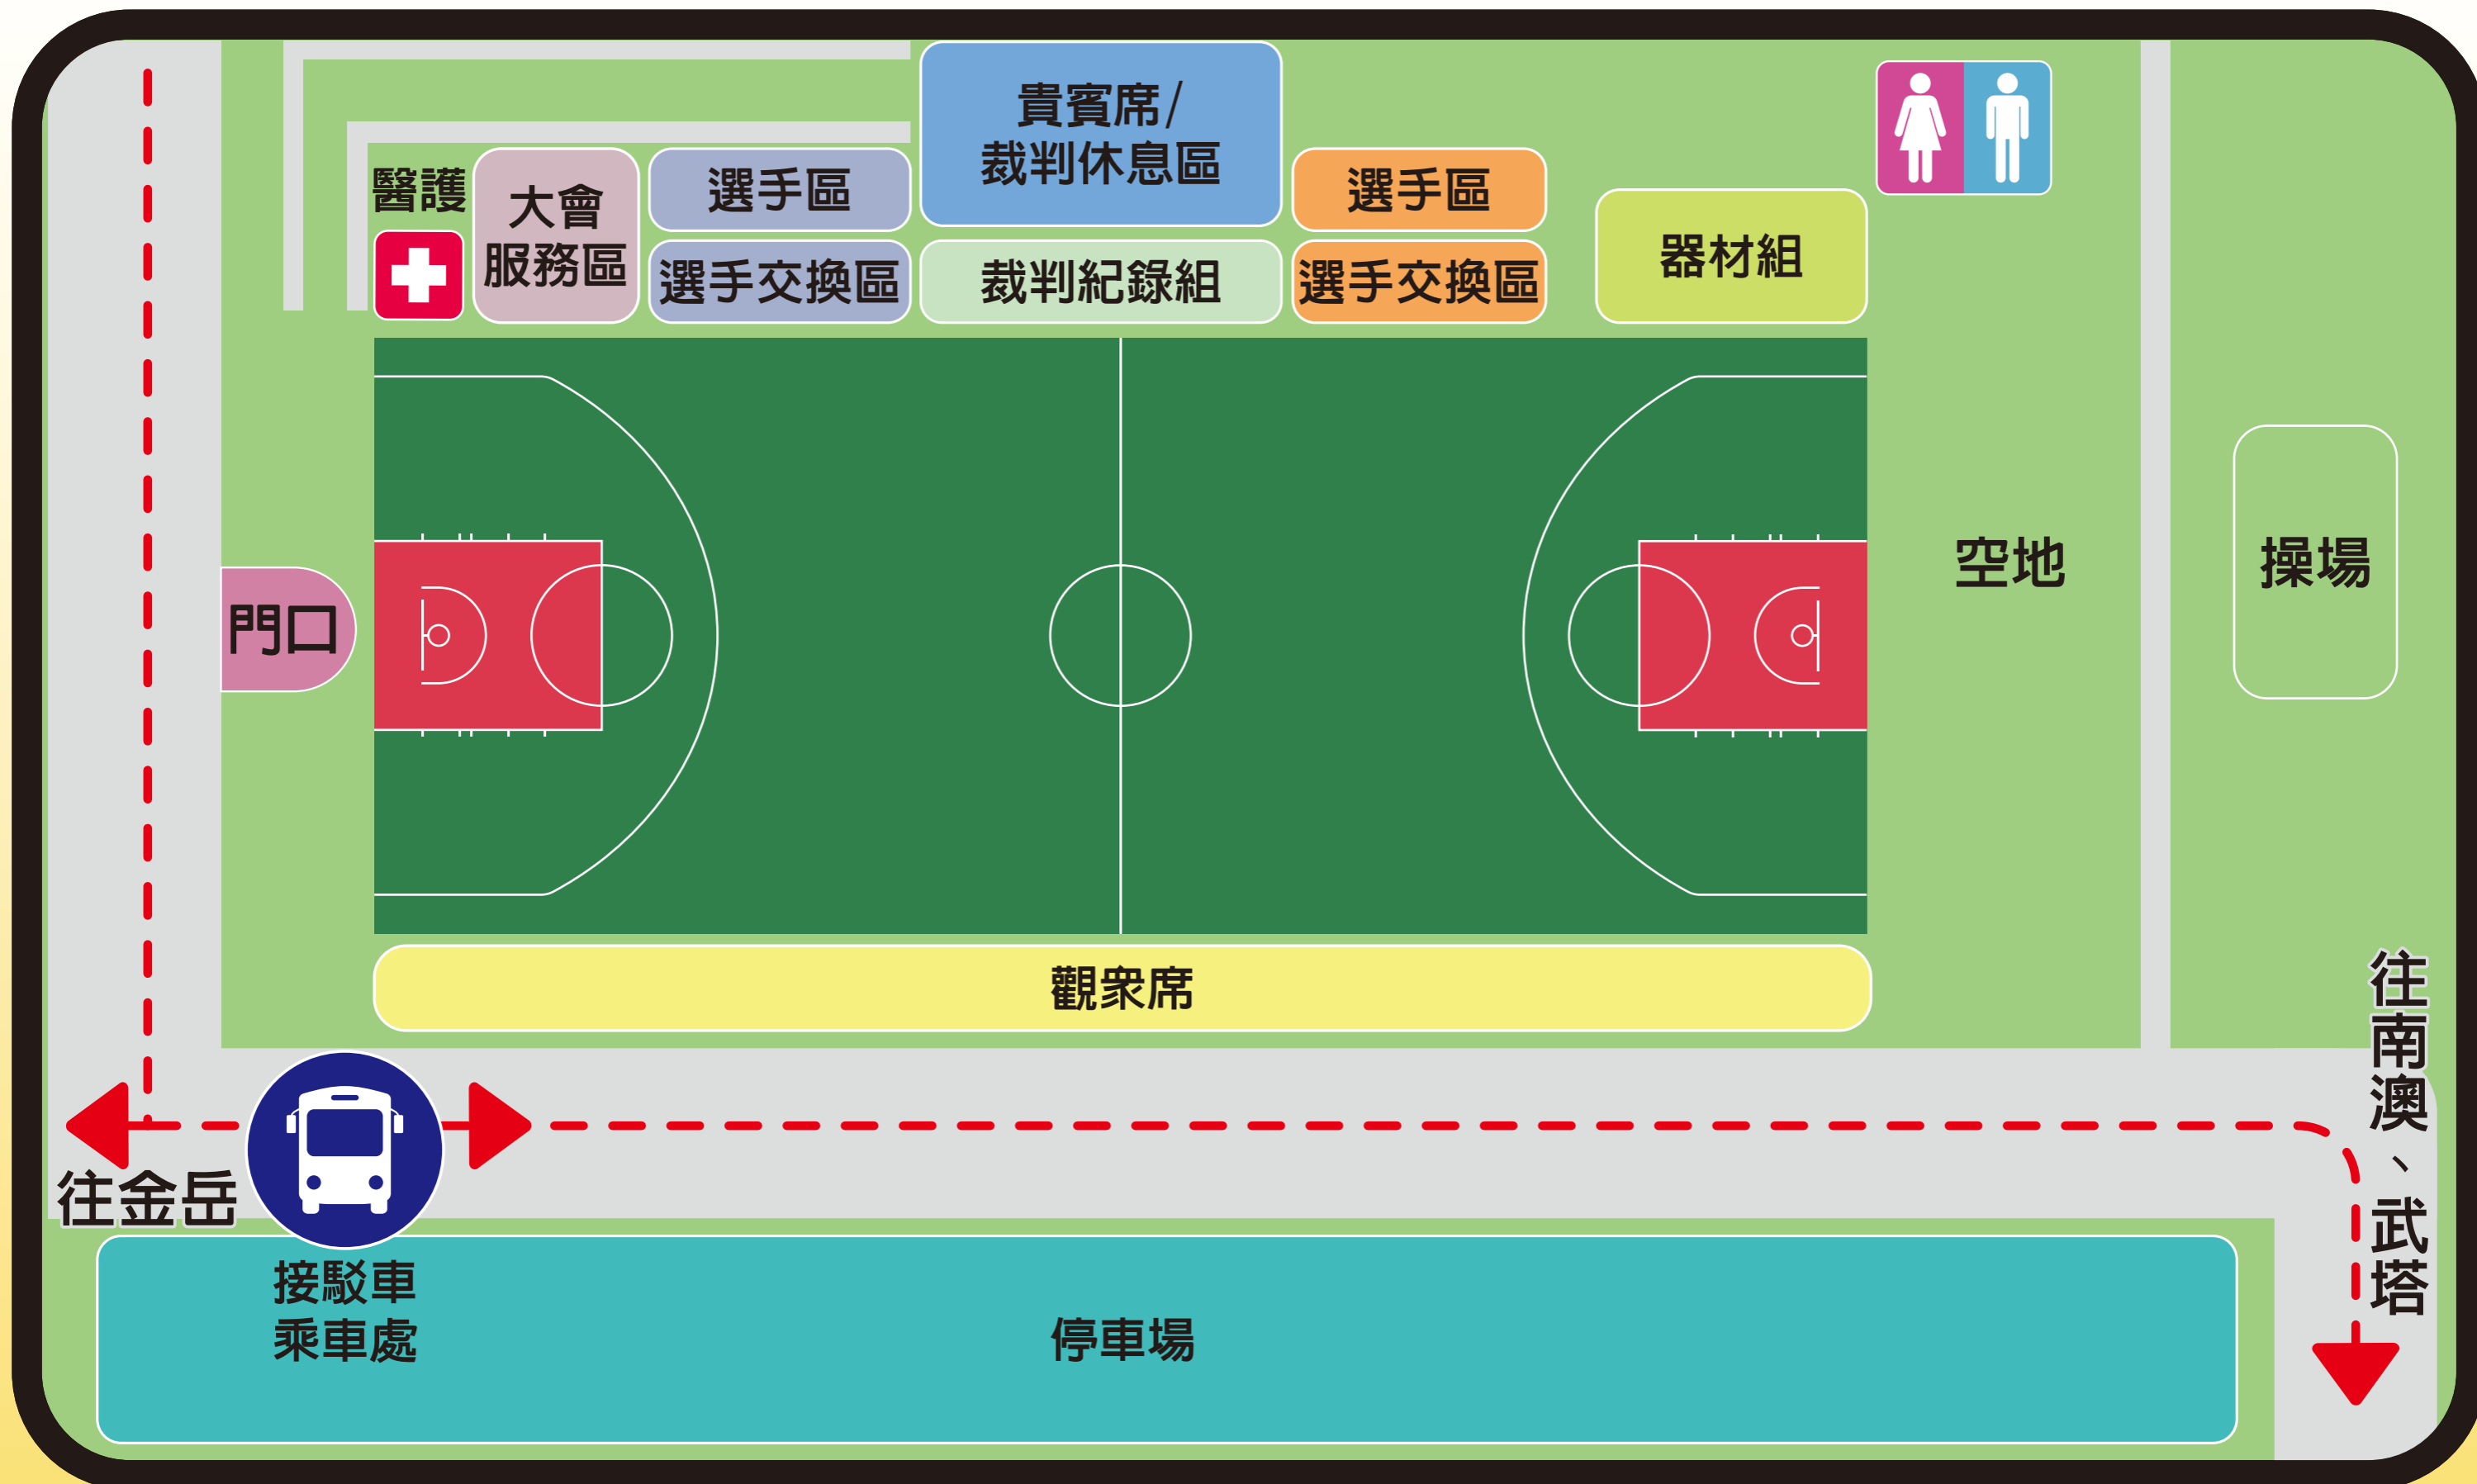

金岳籃球場場地配置

第12屆 全國泰雅族運動會 暨 傳統技藝競賽