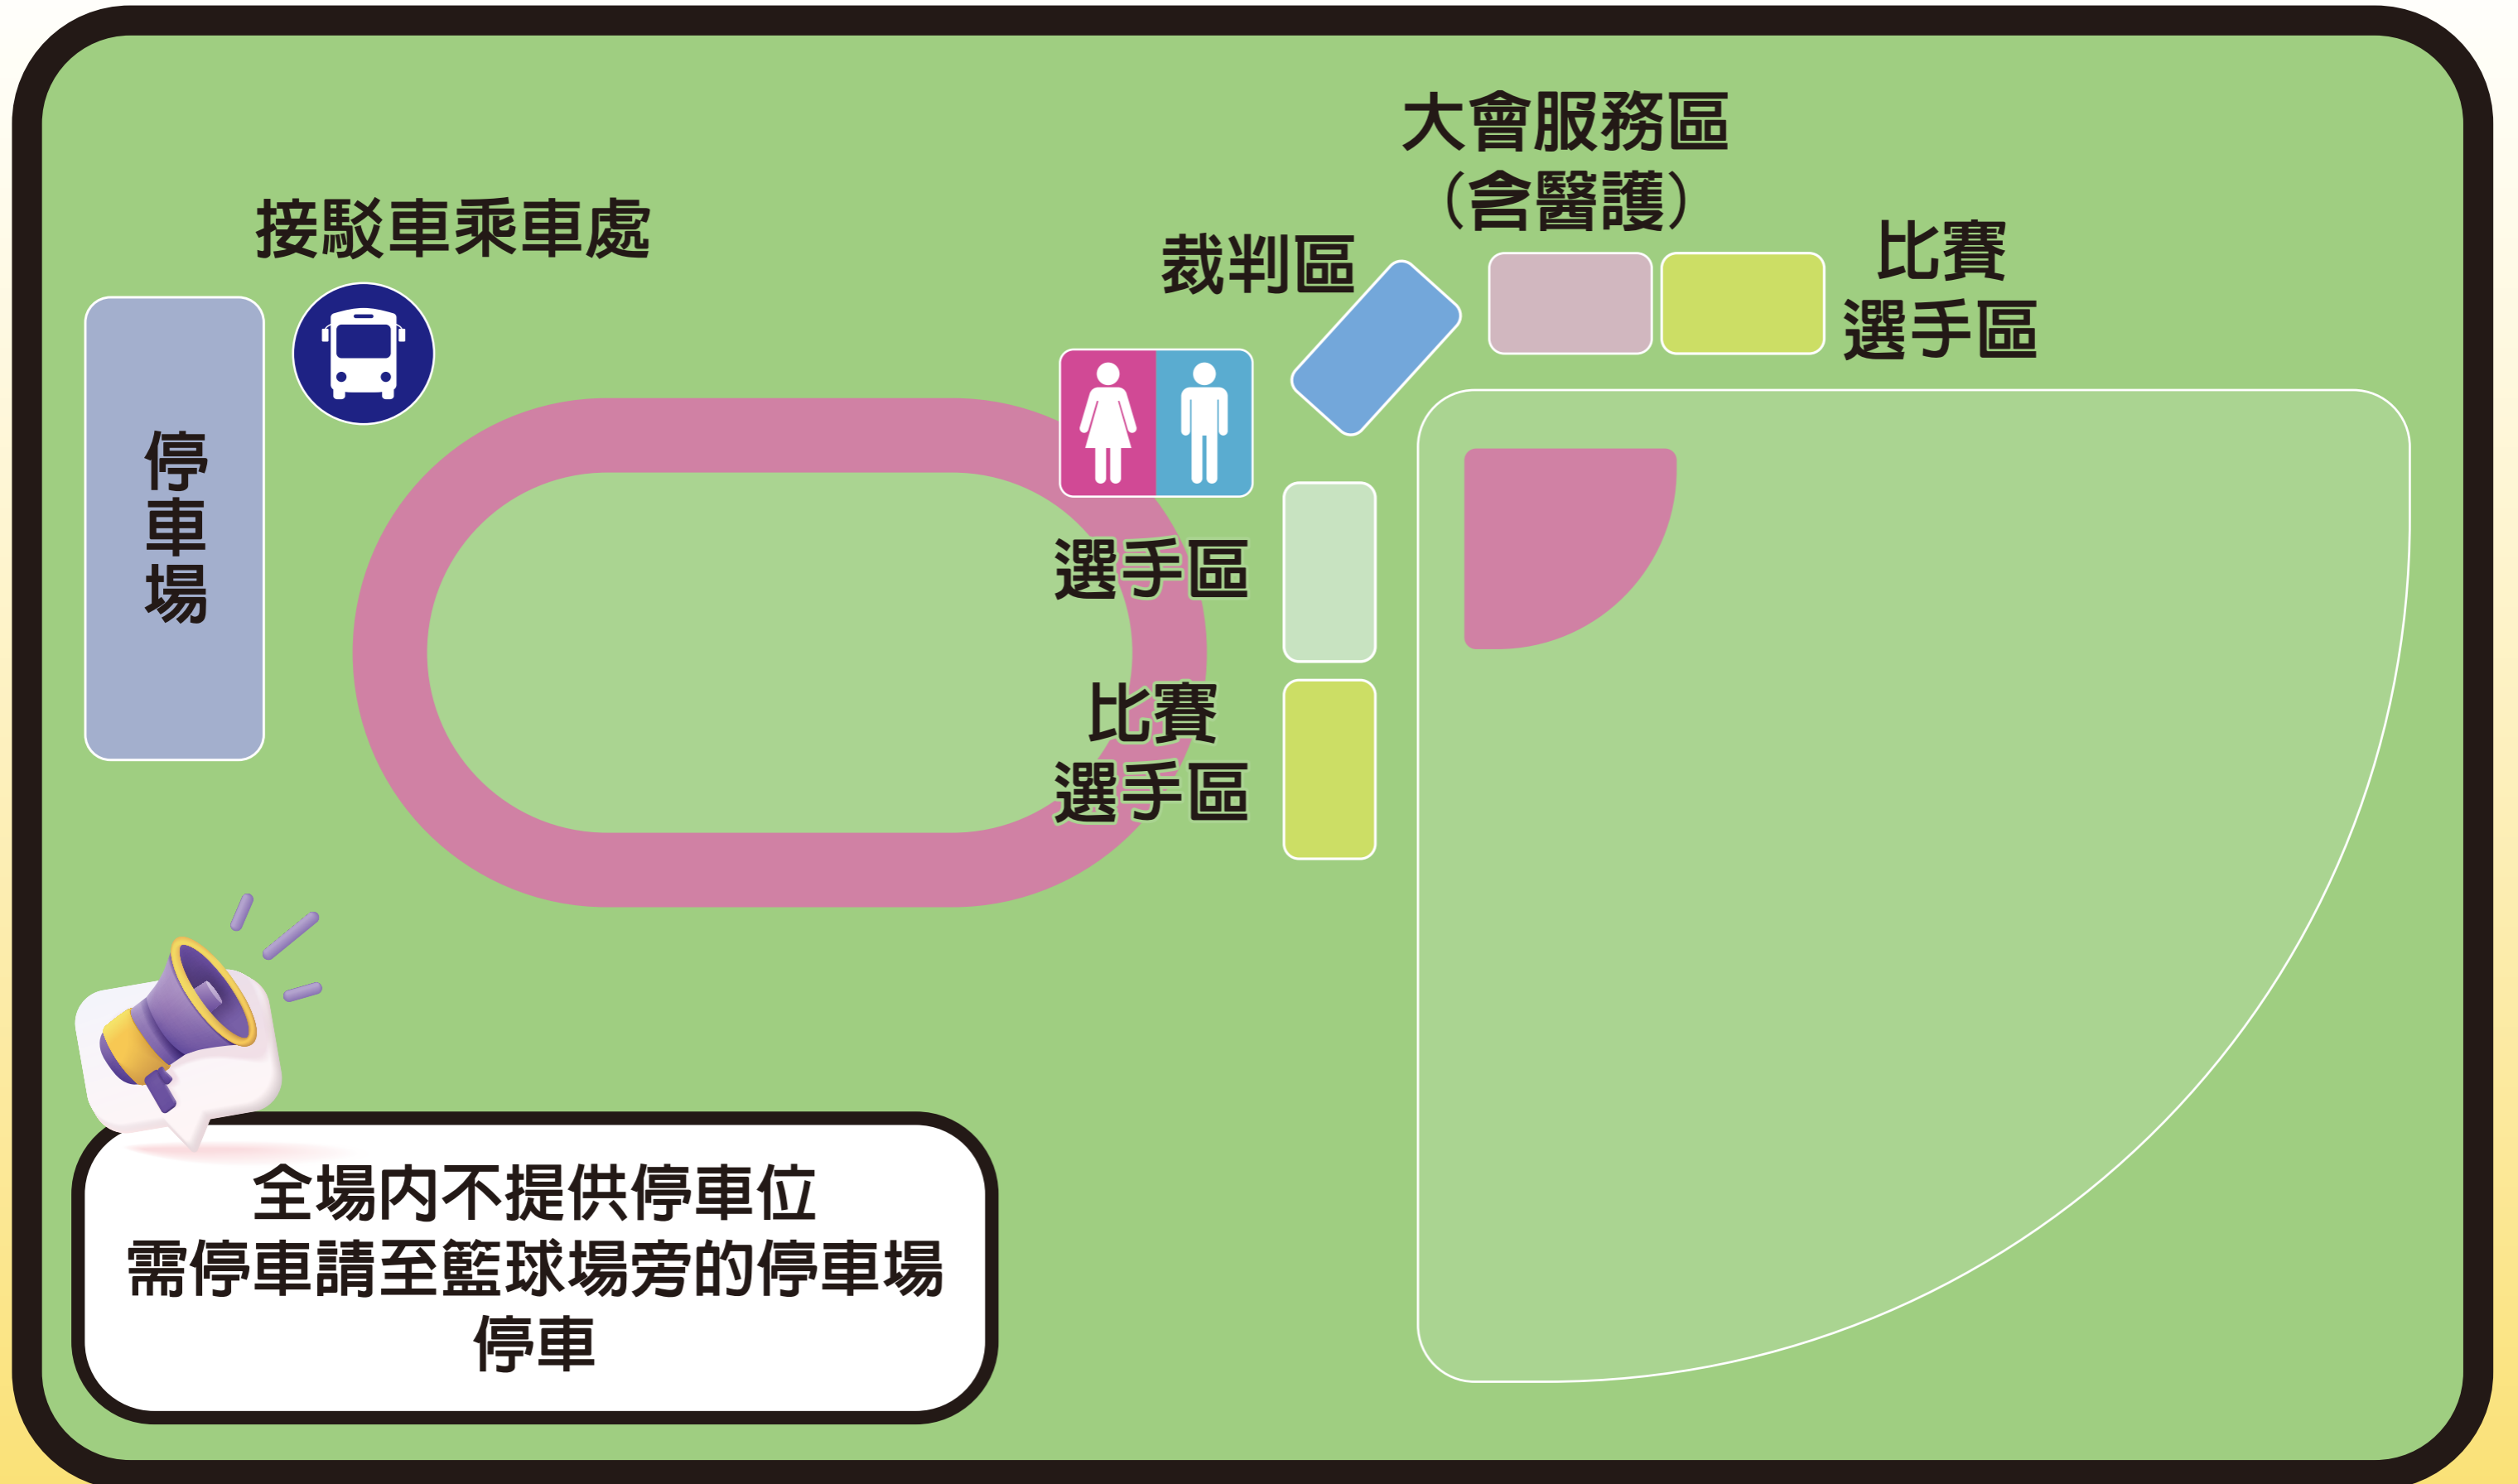

東岳村

第12屆

全國泰雅族運動會暨傳統技藝競賽

壘球場地配置

第12屆

全國泰雅族運動會暨傳統技藝競賽

武塔籃球場場地配置

第12屆

桌球比賽場地

第12屆

全國泰雅族運動會

傳統技藝競賽

裁判區

醫護組

大會
服務區

體育室

桌球比賽場地
一共10個桌球桌

正門

往二樓

往二樓

側門

側門

選手區

觀眾席

第12屆

全國泰雅族運動會暨傳統技藝競賽

澳花村

第12屆

全國泰雅族運動會暨傳統技藝競賽

圖例說明

-  廁所
-  垃圾集中區
-  車行動線(單向)

金洋村