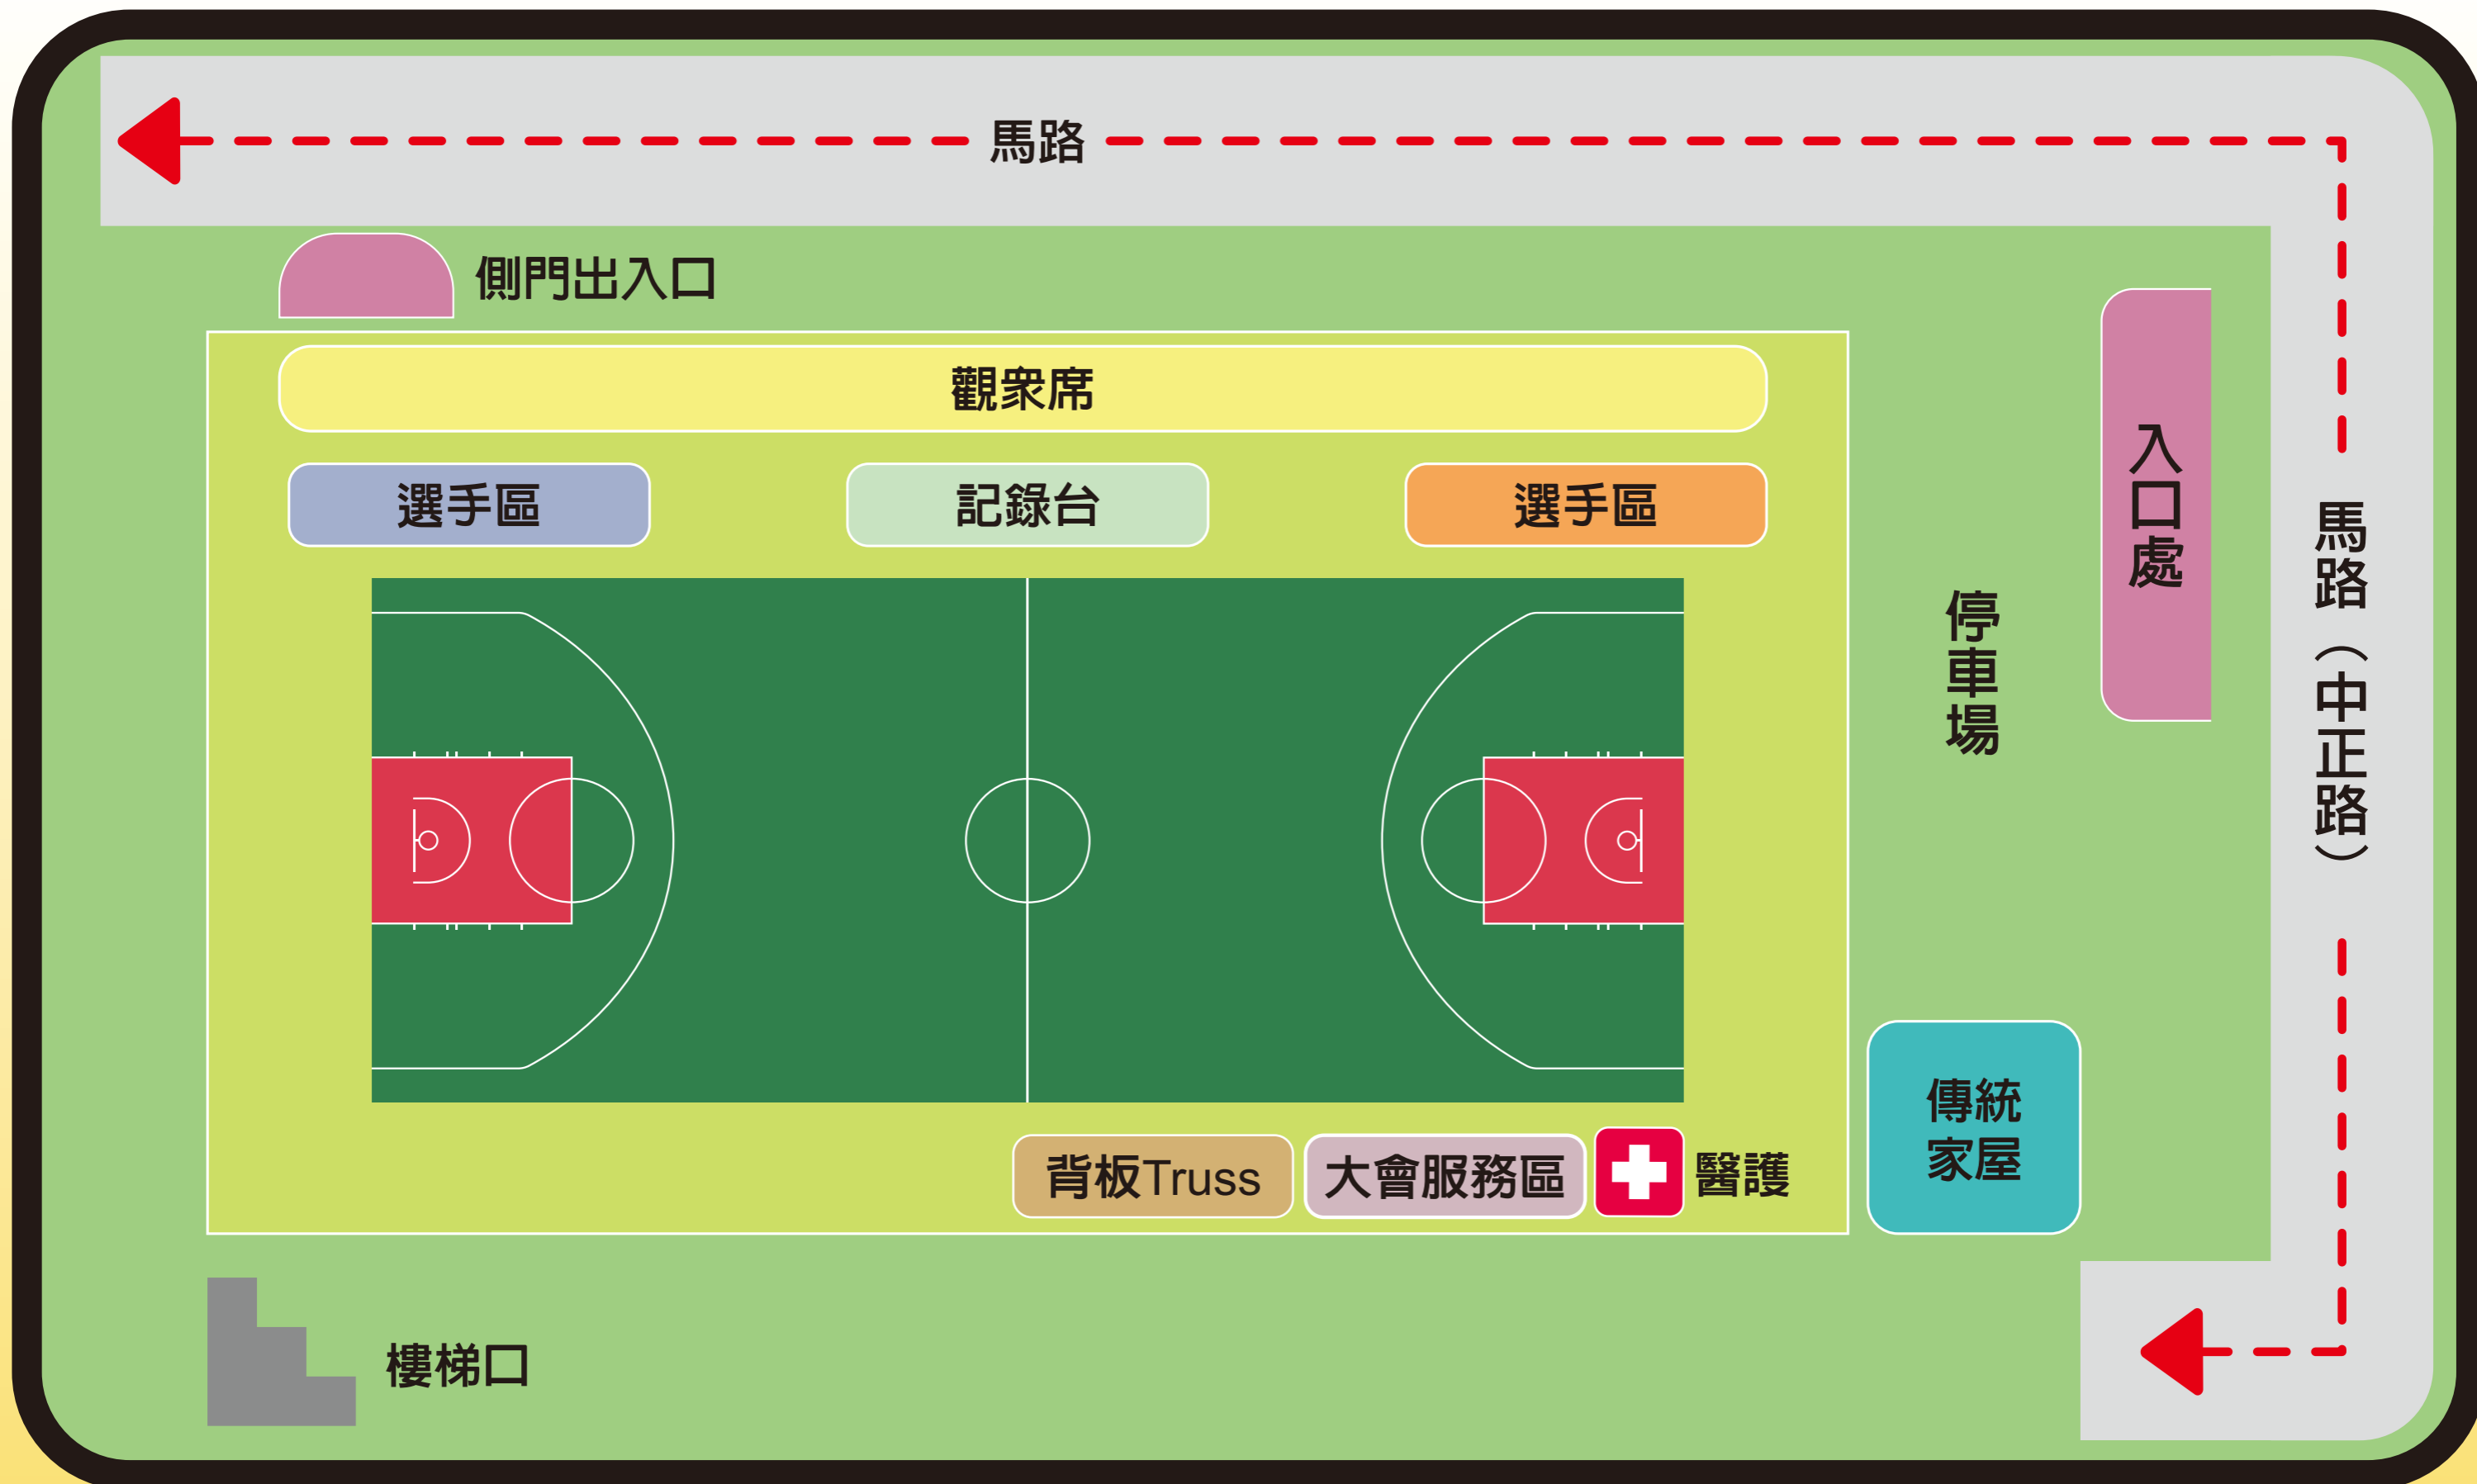

桌球比賽場地

第12屆

全國泰雅族運動會

傳統技藝競賽

裁判區

醫護組

大會
服務區

體育室

桌球比賽場地
一共10個桌球桌

正門

往二樓

往二樓

側門

側門

選手區

觀眾席

外面區域

流動廁所

南澳國小籃球場場地配置

第12屆 全國泰雅族運動會 暨 傳統技藝競賽

棒球場地配置

第12屆

全國泰雅族運動會暨傳統技藝競賽

武塔村

第12屆

全國泰雅族運動會暨傳統技藝競賽

澳花村

第12屆

全國泰雅族運動會暨傳統技藝競賽

圖例說明

-  廁所
-  垃圾集中區
-  車行動線(單向)

金洋村