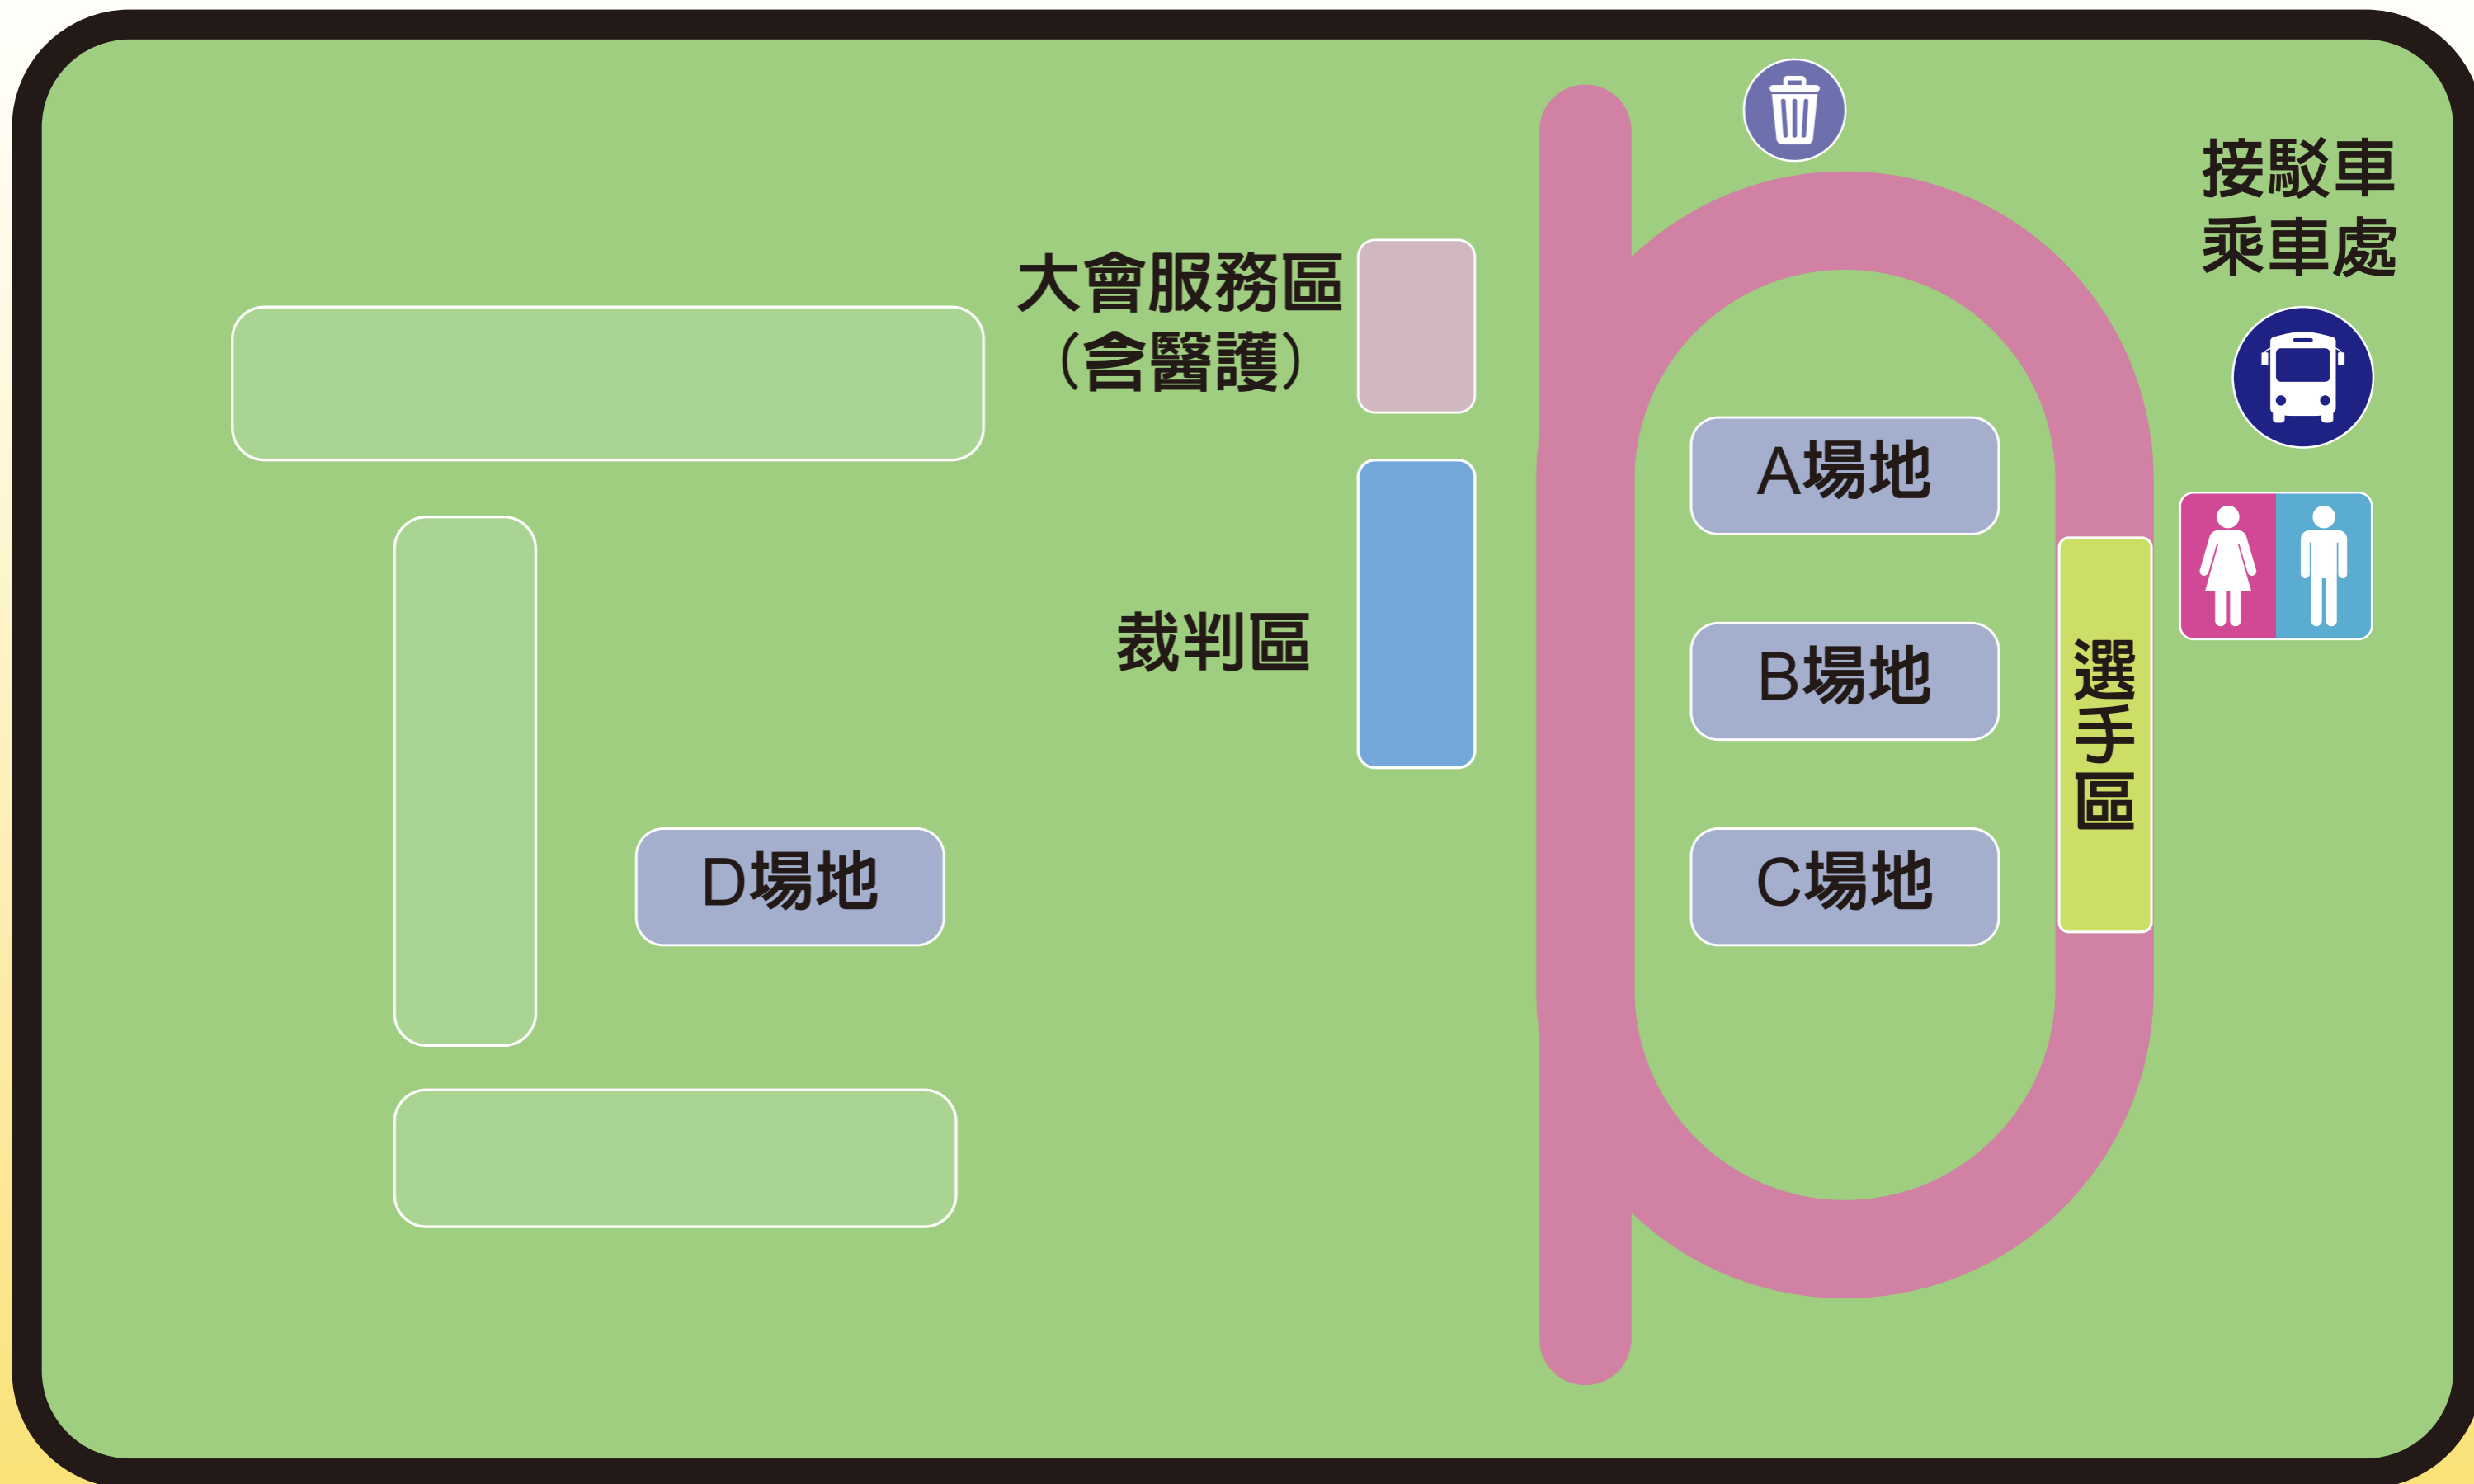

桌球比賽場地

第12屆

全國泰雅族運動會

傳統技藝競賽

裁判區

醫護組

大會
服務區

體育室

桌球比賽場地
一共10個桌球桌

正門

往二樓

往二樓

側門

側門

選手區

觀眾席

第12屆

全國泰雅族運動會暨傳統技藝競賽

澳花村

第12屆

全國泰雅族運動會暨傳統技藝競賽

圖例說明

-  廁所
-  垃圾集中區
-  車行動線(單向)

金洋村

第12屆

全國泰雅族運動會暨傳統技藝競賽

槌球場地配置

第12屆

全國泰雅族運動會暨傳統技藝競賽

傳統拔河、狩獵場地配置

第12屆 全國泰雅族運動會 暨 傳統技藝競賽